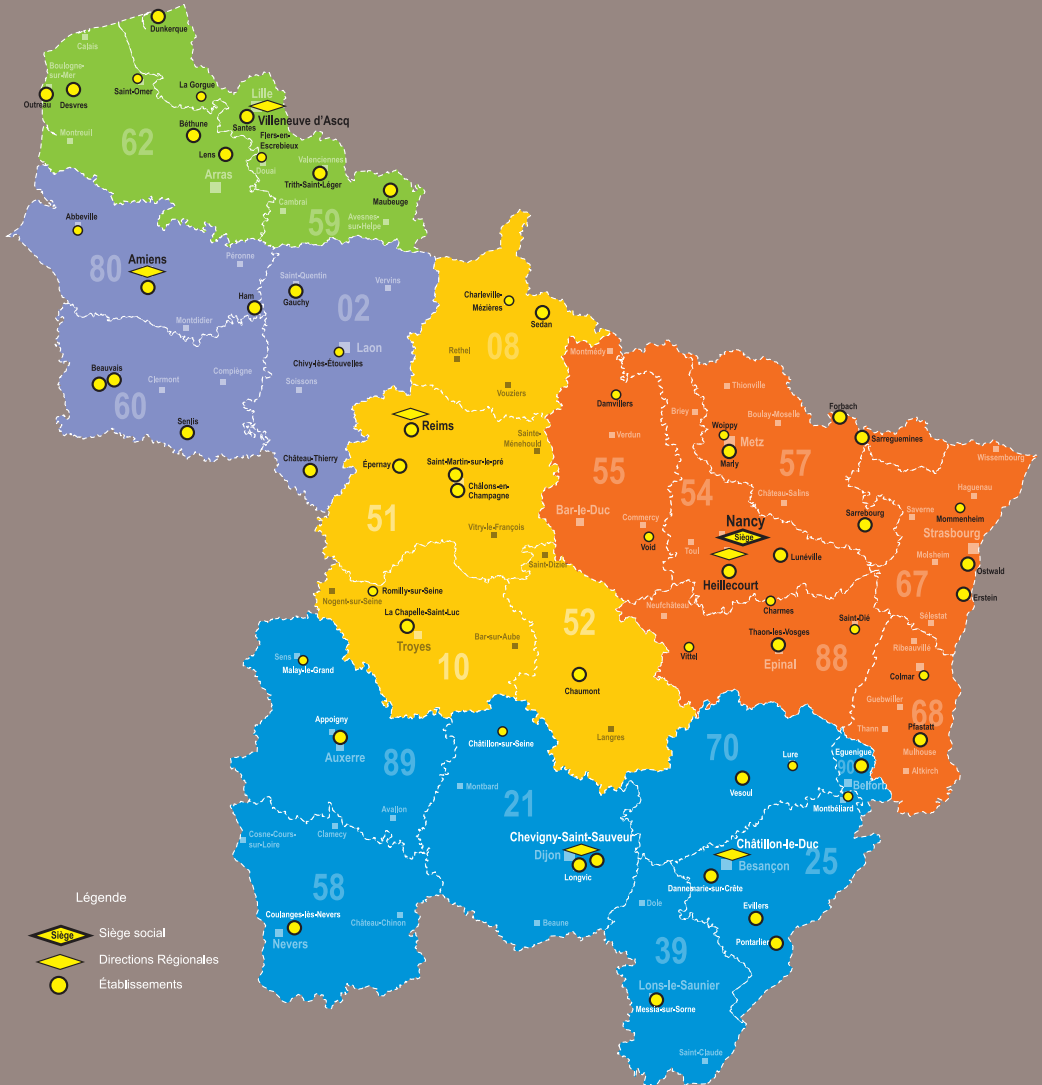

COLAS NORD-EST

AU PLUS PRÈS DE VOS PROJETS

NORD-EST

NORD-EST

Notre territoire

NORD-EST

Notre savoir-faire

Travaux routiers

Parkings et plateformes logistiques

Aménagements paysagers

Sols industriels

Adduction d'eau et réseaux

Génie civil

Aménagements urbains

Opérations de désamiantage

Surfaces de vente

Énergies renouvelables

Production de granulats

Production d'enrobés et de liants

Nos équipes à votre service

5000	COLLABORATEURS
62	ÉTABLISSEMENTS
13	LABORATOIRES TECHNIQUES
60	CARRIÈRES DE PRODUCTION DE GRANULATS
16	SITES DE RECYCLAGE DE MATÉRIAUX
43	POSTES D'ENROBAGE
7	USINES DE LIANTS
9	CENTRALES DE BLANC